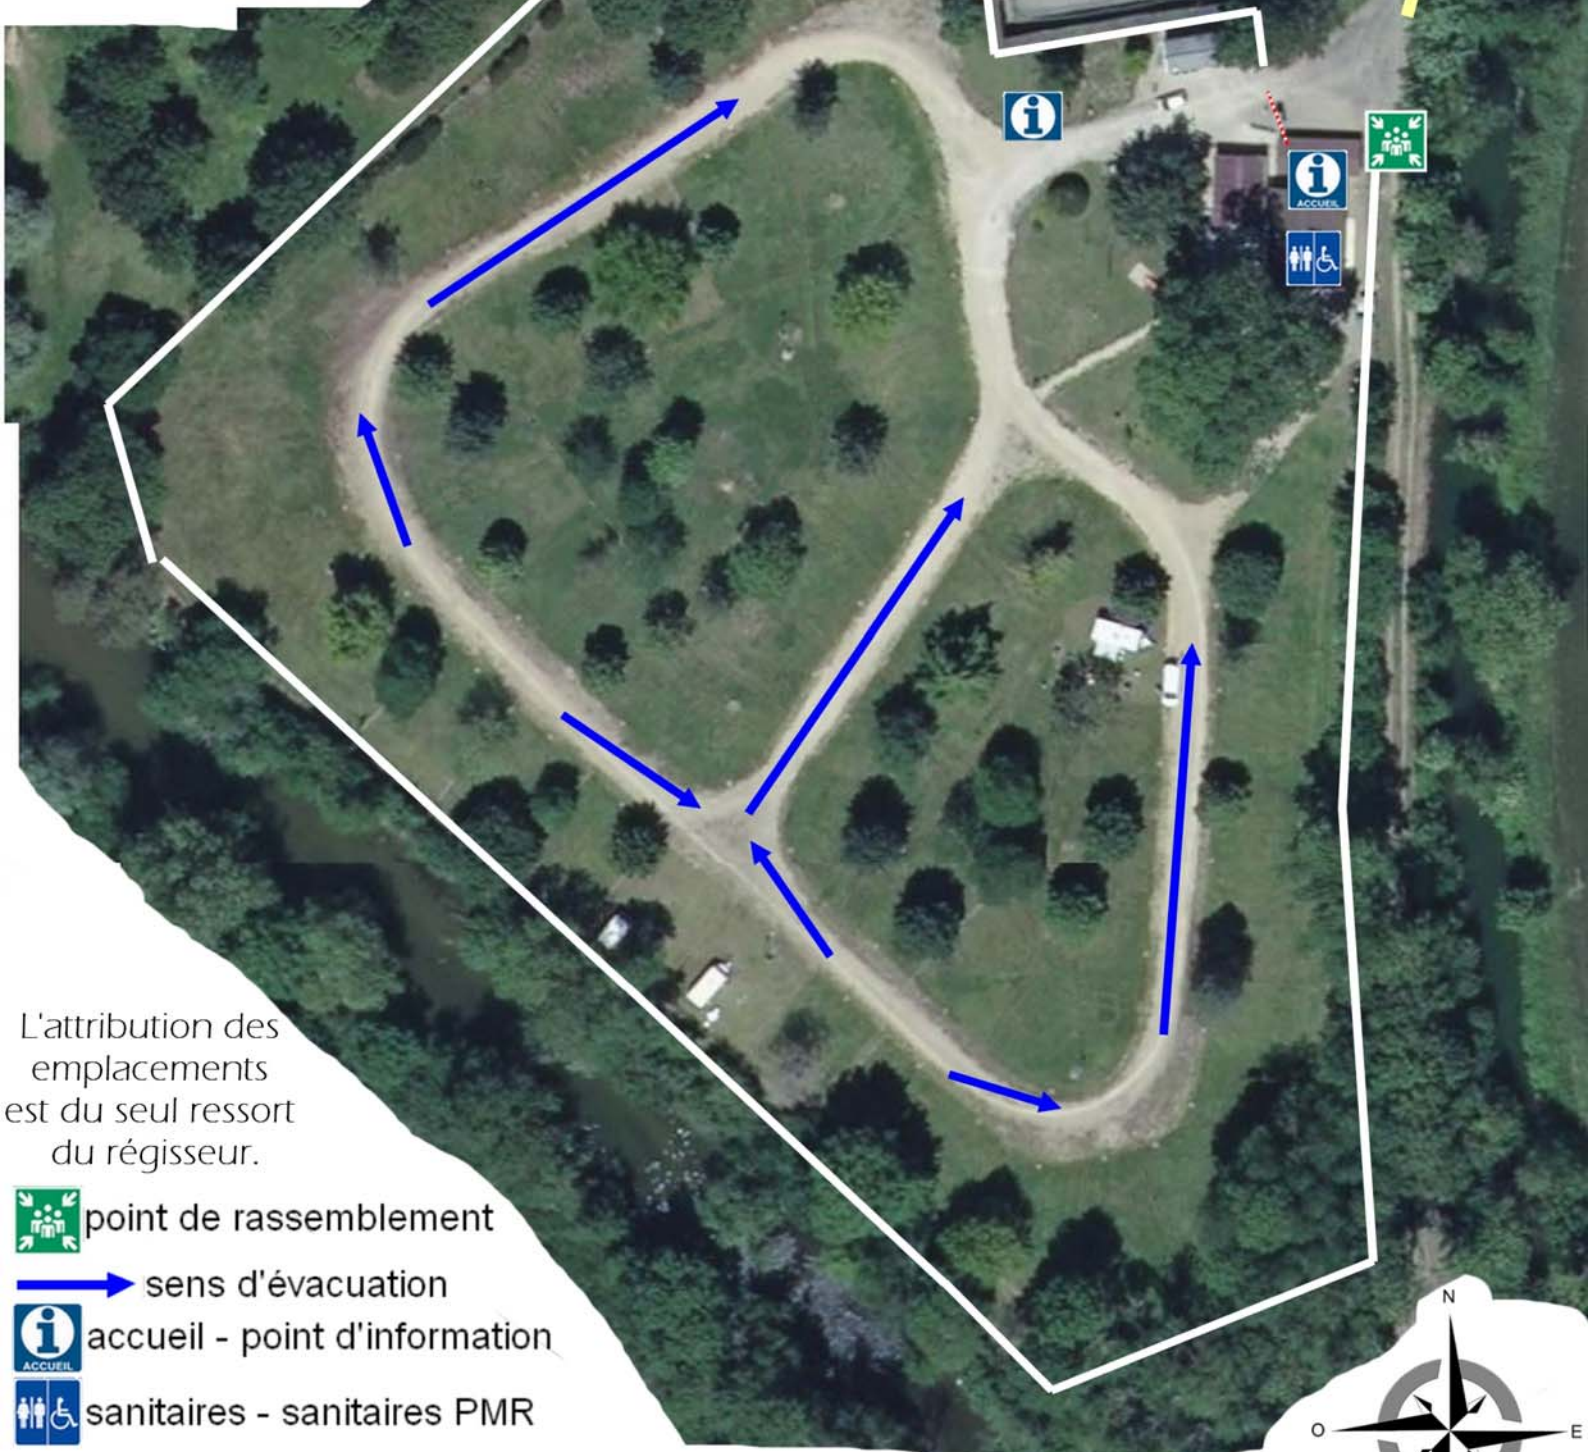

Camping** de la Noue-Marrou

Rue du camping
89144 Ligny-le-Châtel
03.86.47.56.99

village

L'attribution des
emplacements
est du seul ressort
du régisseur.

-  point de rassemblement
-  sens d'évacuation
-  accueil - point d'information
-  sanitaires - sanitaires PMR

Plan d'évacuation